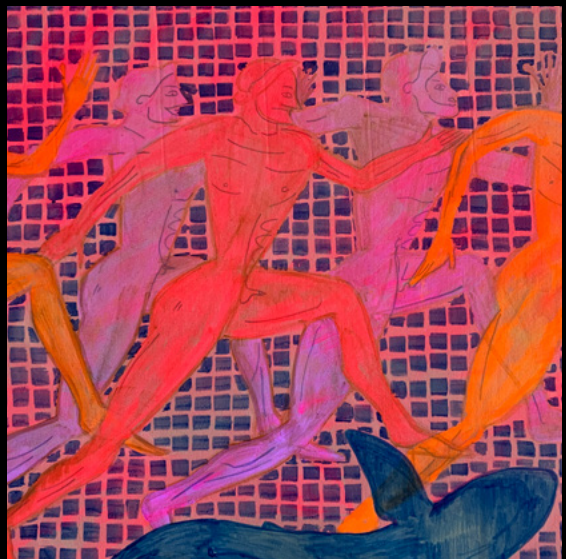

96 x 24 x 24 inches

2021

[@michell_justin](https://www.instagram.com/michell_justin)

[@kellanbarnebeyking](https://www.instagram.com/kellanbarnebeyking)

IMAGE LIST

14 **Jorge Mujica & Gerardo Romero**
Untitled (Purgatory)
Acrylic paint, plywood,
black light
80 x 72 x 24 inches
[@studio_mujica](#)

15 **Iva Gueorguieva**
Untitled
70 x 45 inches
acrylic on muslin
2021
[@ivagueorguieva](#)

16 **Nicholas F. Cienfuegos**
Fractured Light
Redwood and mirror
36 x 20 x 20 inches
2016
[@watergather](#)

17 **Ricardo Harris-Fuentes**
Kai Su Techne
Acrylic on canvas with
light features
72 x 102 inches
2021
[@ricardoharrisfuentes](#)